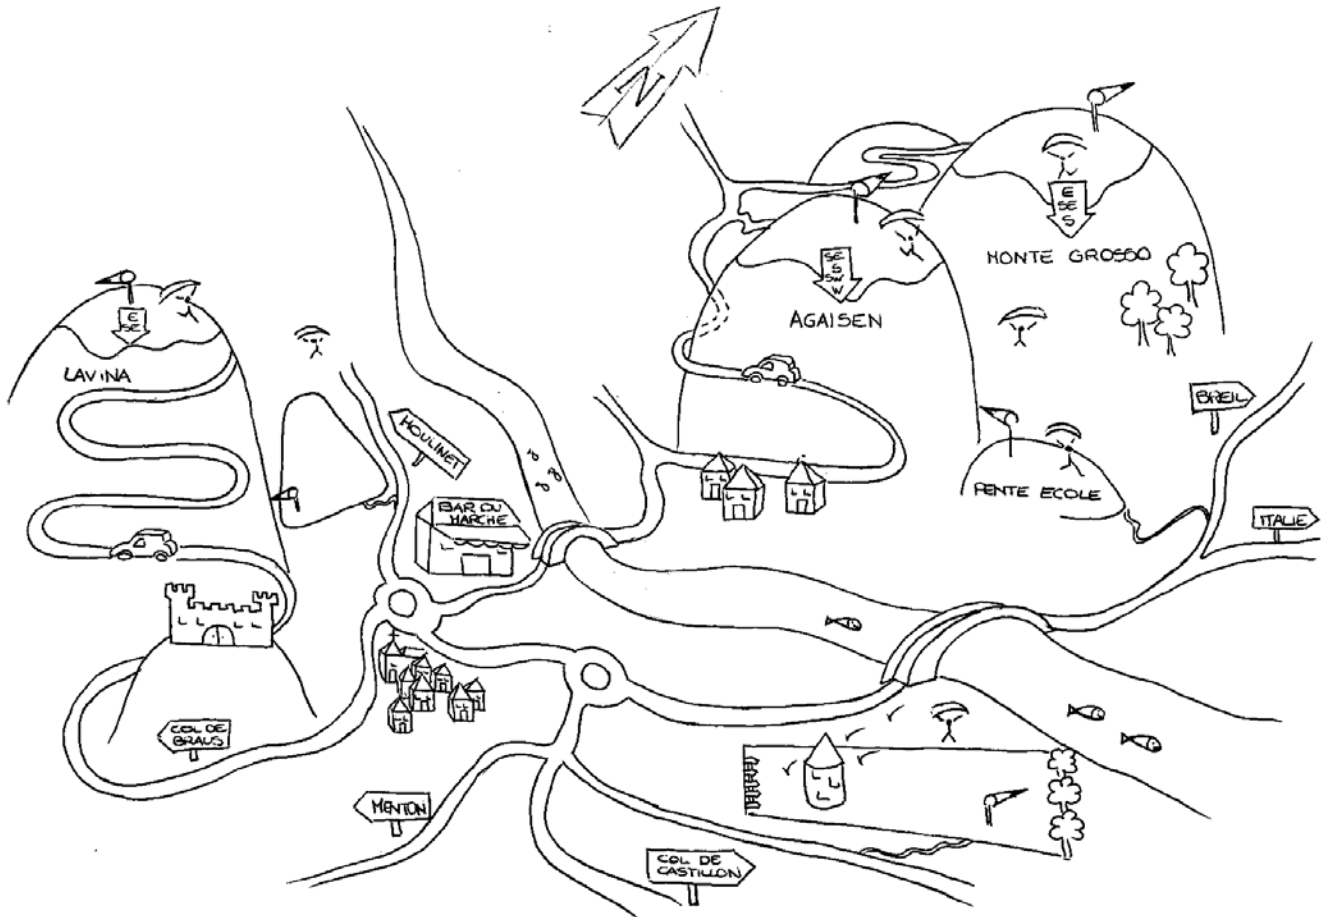

Sospel Vol Libre

www.sospelparapente.fr.st

Plan d'accès aux sites

Restrictions concernant les sites :

- Site du Monte Grosso

Le Décollage du Monte Grosso est à la limite du Parc National du Mercantour ce qui implique un respect total du décollage ainsi qu'un comportement adapté vis à vis de la faune et de la flore !!! De même, si vous passez derrière le décollage en vol, pour les mêmes raisons vous êtes alors « Hors la loi » !Tenez en compte de ces remarques et adaptez votre comportement :**c'est la survie du site et du sport qui en dépendent !!!**

- Site de la Lavina

L'atterrissage est sur le Terrain d'une propriété c'est pourquoi il est **obligatoire de garer** tout véhicule en contrebas de la propriété le long de la route.